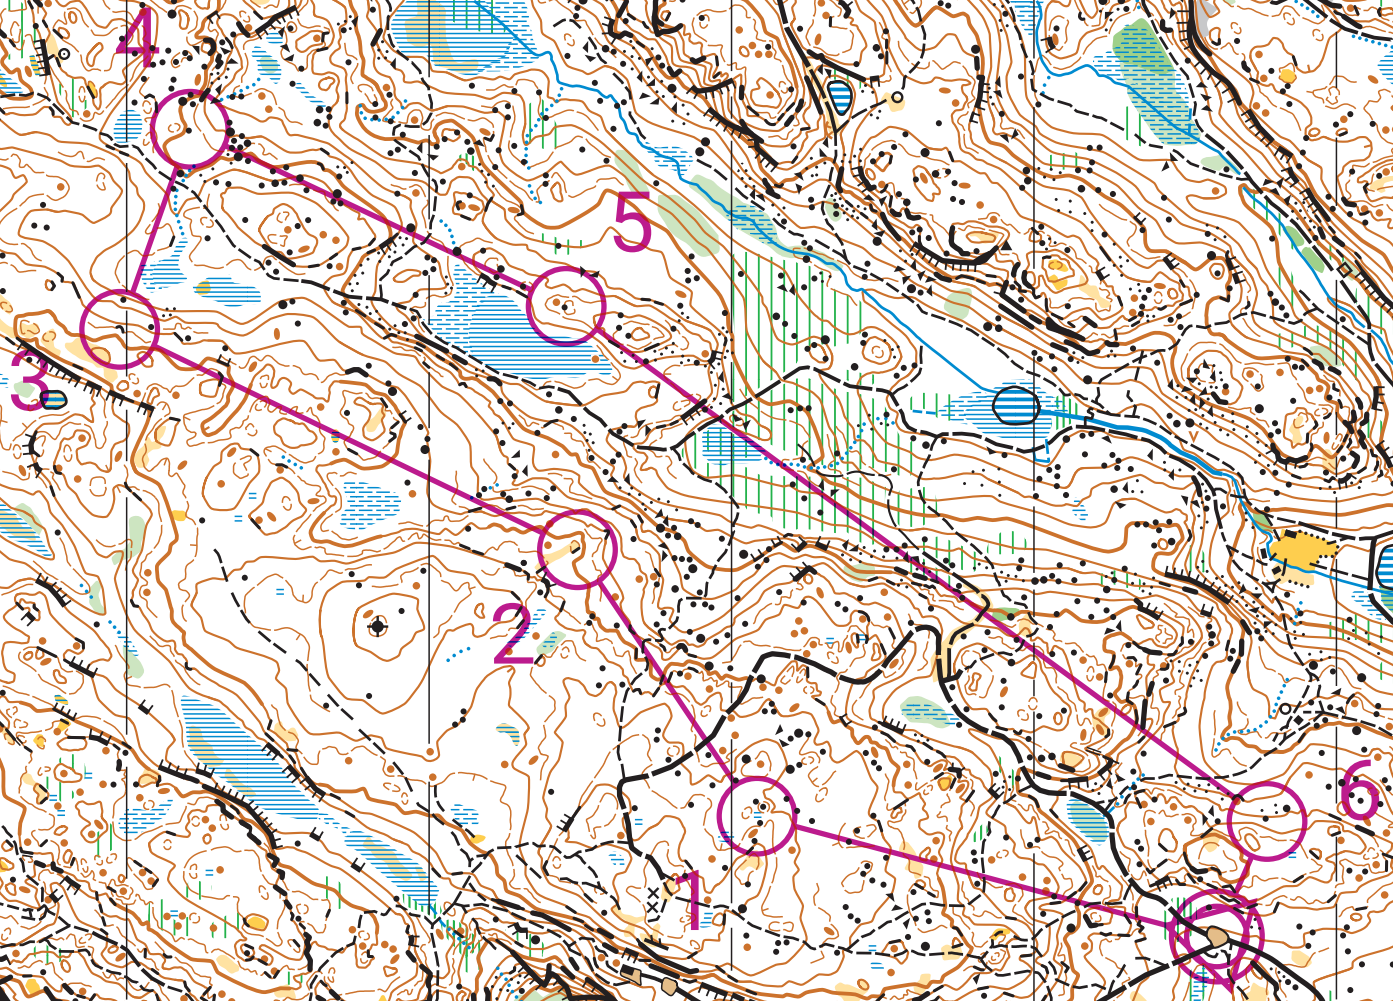

Tel 070 536 95 45

Corona-Nassen 3

A-laget 2,9 km

▷					
1	31		≡		
2	32		≡		
3	33		≡		
4	34		▲		○
5	35		▲		○
6	36		▲		○

○ 120 m ○

Gransjön